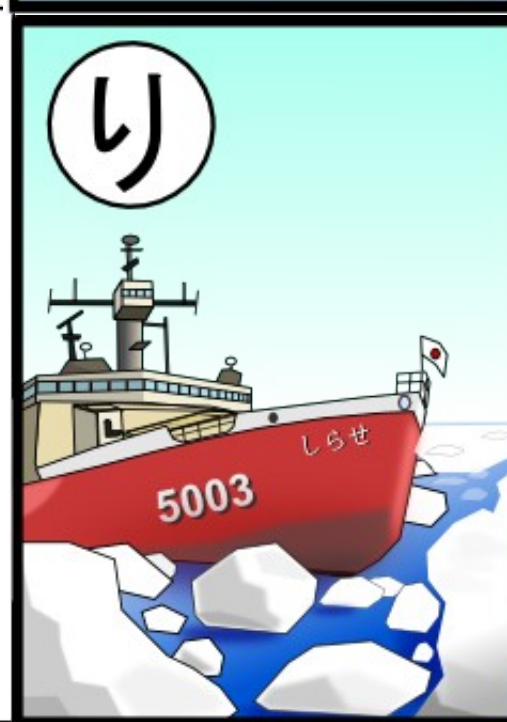

ゆ  
雪の結晶は  
空の状態を  
教えてくれる  
六角形の贈り物

ら  
ラジオゾンデ  
観測でわかる  
高層の  
大気の様子

よ  
夜でも  
光って見える  
夜光雲

り  
流氷を  
砕いて進む  
南極観測船