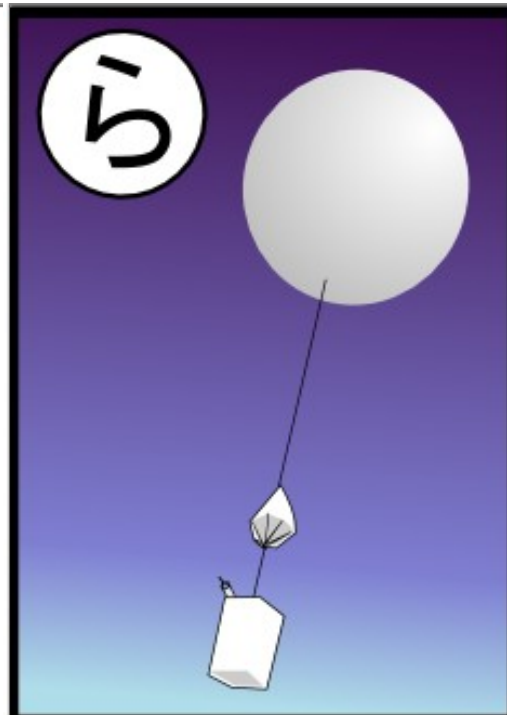

ゆ  
雪の結晶は  
空の状態を  
教えてくれる  
六角形の贈り物

ら  
ラジオゾンデ  
観測でわかる  
高層の  
大気の様子

よ  
夜でも  
光って見える  
夜光雲

り  
流氷を  
砕いて進む  
南極観測船